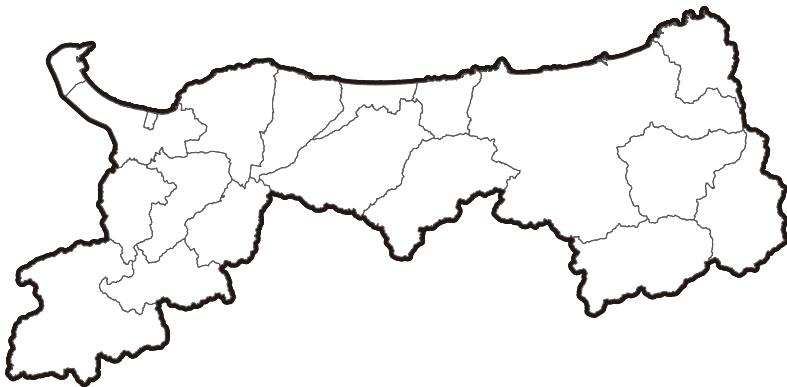

# ガイナマンの宿題プリント

倉吉市編

れいわ

ねん

がつ

にち

なまえ

さい

- ガイナマンからみんなに宿題<倉吉市編>だよ。  
ガイナレは鳥取県の19市町村に応援してもらっているよ!かわいいマスコットもいっぱい♪  
スタジアムで会える日をたのしみにおぼえてみてね★

## ① めりえに挑戦!

ちょうせん

好きな色で自由にぬってみよう!

くらすけくん

強小戦士  
ガイナレ

## ② 倉吉市ってどこ?

くらよしし

倉吉市の位置はどこかな?好きな色でぬってみよう!

調べてみよう!

倉吉市

検索

うちの  
かたへ

宿題が終わったら写真を撮ってハッシュタグ「#ガイナマンとくらすけくんの宿題プリント」をつけて、「Twitter」または「Instagram」で発信してね!ガイナレ鳥取のホームページで紹介するよ!