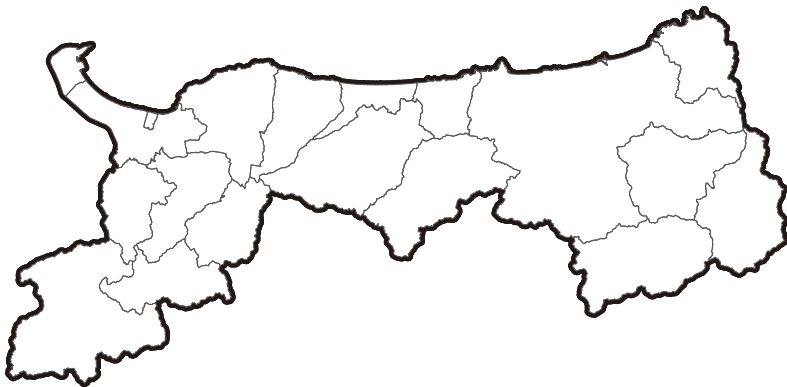

ガイナマンの宿題プリント

岩美町編

れいわ

ねん

がつ

にち

なまえ

さい

- ガイナマンからみんなに宿題<岩美町編>だよ。
ガイナーレは鳥取県の19市町村に応援してもらっているよ!かわいいマスコットもいっぱい♪
スタジアムで会える日をたのしみにおぼえてみてね★

① むりえに挑戦!

ちょうせん

好きな色で自由にぬってみよう!

いわみん

② 岩美町ってどこ?

いわみちよう

岩美町の位置はどこかな?好きな色でぬってみよう!