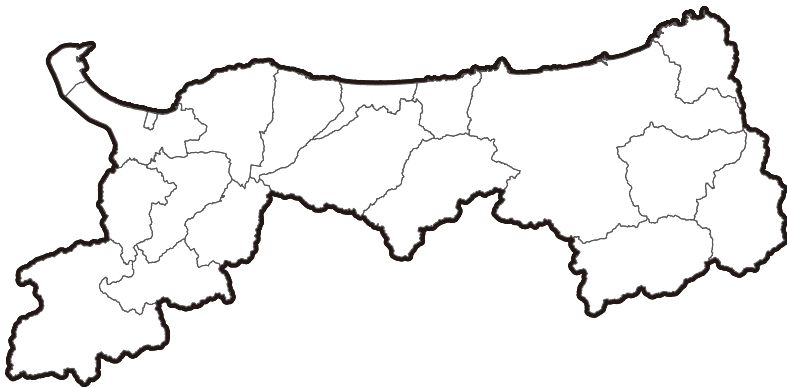

② 日野町ってどこ?

ひのちょう

日野町の位置はどこかな?好きな色でぬってみよう!

調べてみよう!

日野町

検索

うちの
かたへ

宿題が終わったら写真を撮ってハッシュタグ「#ガイナマンとしいたんの宿題プリント」をつけて、「Twitter」または「Instagram」で発信してね!ガイナレ鳥取のホームページで紹介するよ!
提出期間:~2020年5月31日(日)