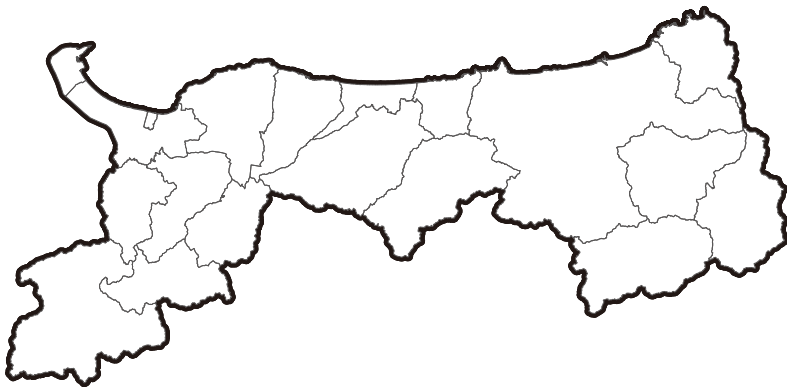

ガイナマンの宿題プリント

日吉津村編

れいわ

ねん

がつ

にち

なまえ

さい

●ガイナマンからみんなに宿題<日吉津村編>だよ。

ガイナレは鳥取県の19市町村に応援してもらっているよ!かわいいマスコットもいっぱい♪

スタジアムで会える日をたのしみにおぼえてみてね★

① めりえに挑戦!

ちょうせん

好きな色で自由にぬってみよう!

りっぷちゃん

② 日吉津村ってどこ?

ひえづそん

日吉津村の位置はどこかな?好きな色でぬってみよう!

調べてみよう!

日吉津村

検索

うちの
かたへ

宿題が終わったら写真を撮ってハッシュタグ「#ガイナマンとりっぷちゃんの宿題プリント」をつけて、「Twitter」または「Instagram」で発信してね!ガイナレ鳥取のホームページで紹介するよ!

提出期間:~2020年5月31日(日)