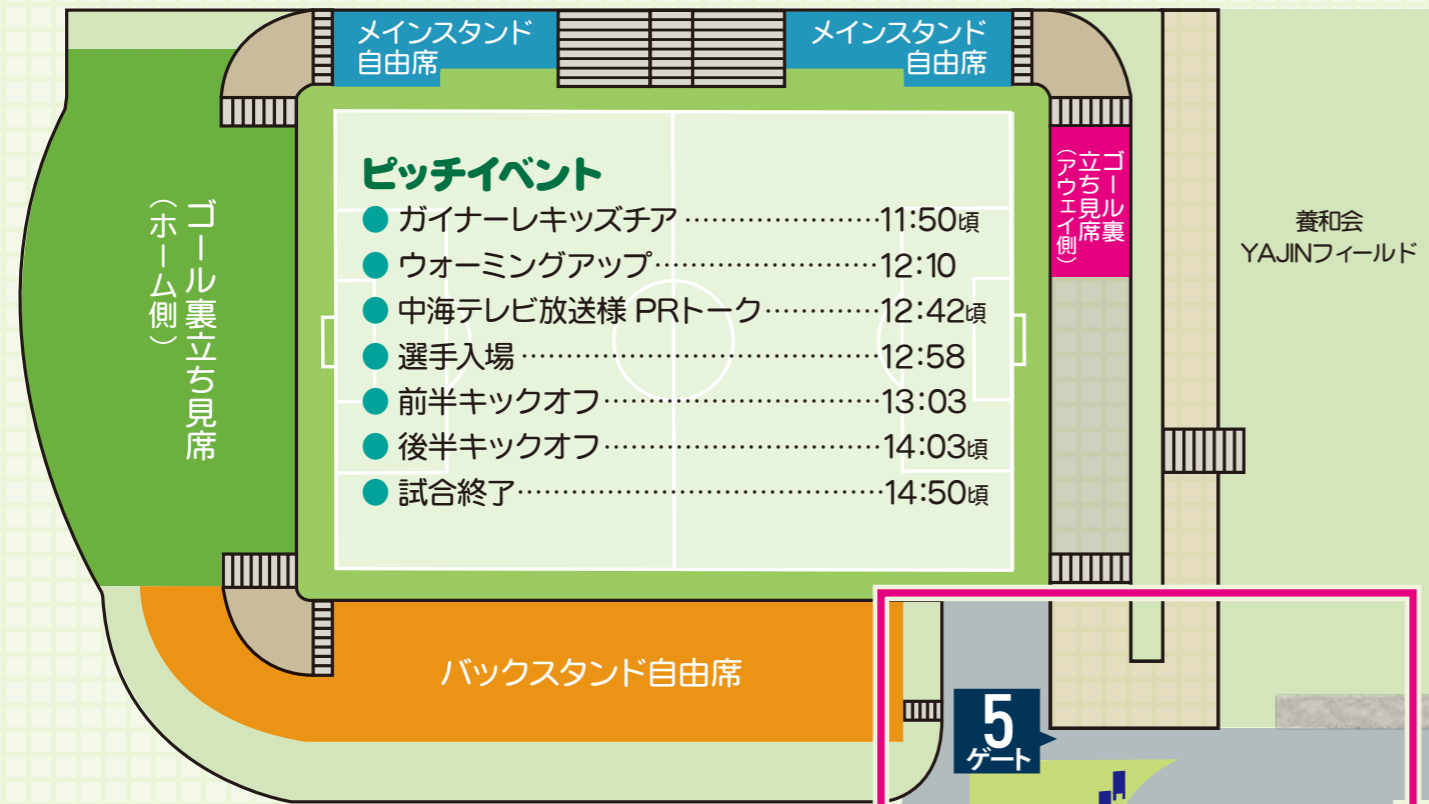

お部屋探しとテナント探しなら  
アパマン情報館  
鳥取駅南店 ☎(0857)25-5351

賃貸・売買から管理まで  
(株)エースターグループ

消化器内科 内科  
おかだ内科

JR鳥取駅南口より徒歩約3分

〒680-0845 鳥取市富安2丁目149  
TEL:0857-30-3750  
HP:http://okada-naika.com

各ブースオープン10:30~

※Duoカード引換所は優先入場の10:45オープン  
※天候等により予告なく変更または中止になる場合があります。

- A 総合案内、Duoカード引換所、救護室/授乳室 B グッズ売店「GOGS」(HT終了まで)  
C 個人情報記入ブース D スタジアムグルメ「G's deli」(HT終了まで)

ご不明な点やご質問は  
バックスタンド側「総合案内」  
またはADを付けたスタッフに  
お気軽にお声がけください!

- 検温実施
- 手指消毒
- 総合案内
- 救護室
- 授乳室
- おむつ交換
- トイレ
- 再入場口
- エコステーション
- 喫煙場所
- 自動販売機