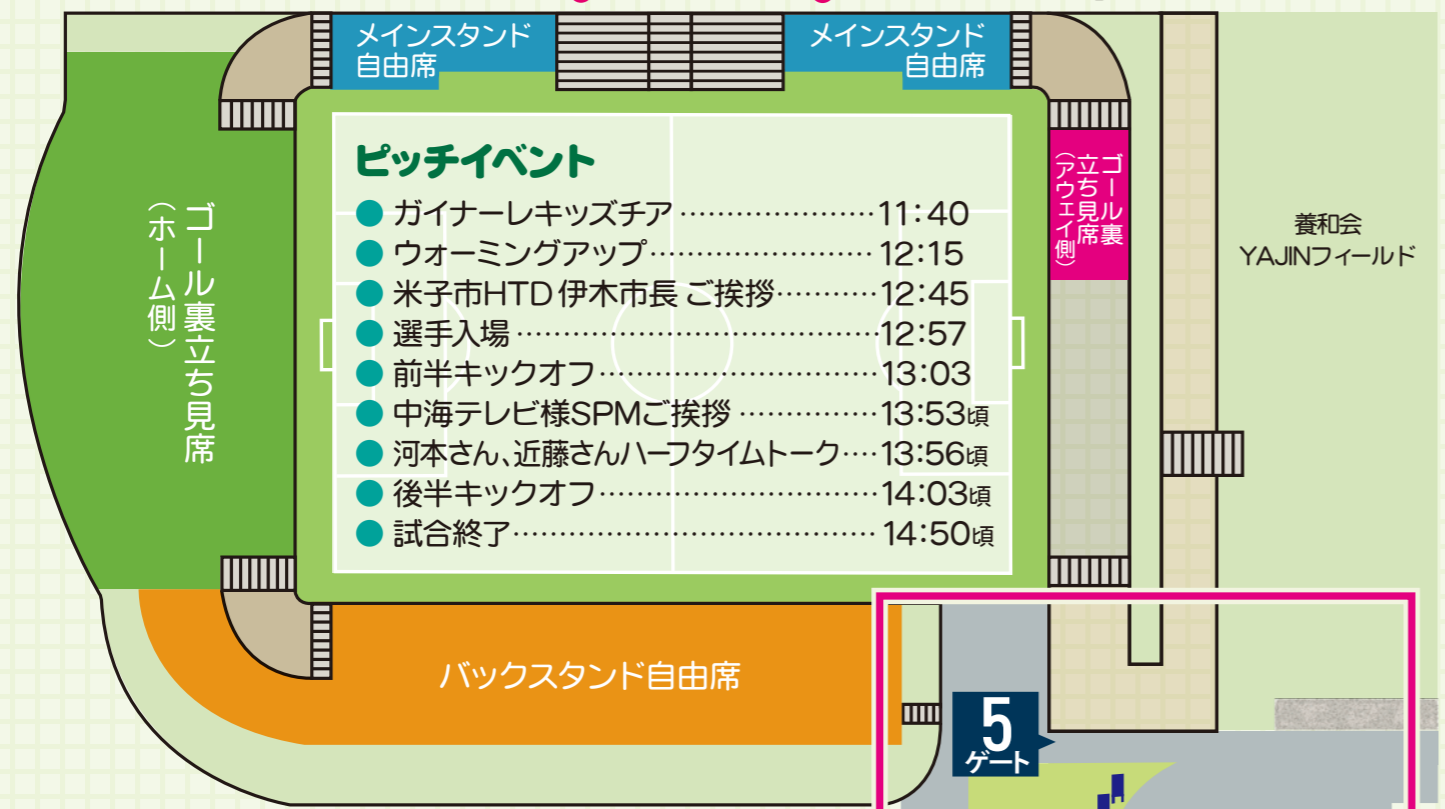

賃貸・売買から管理まで
(株) エステートセンターグループ

消化器内科 内科

おかだ内科

JR鳥取駅南口より徒歩約3分

〒680-0845 鳥取市富安 2丁目 149
TEL:0857-30-3750
HP:http://okada-naika.com

各ブースオープン10:30~
※Douカード引換所は優先入場の10:45オープン ※天候等により、予告なく変更または中止になる場合があります。

A 当日券売場、総合案内、Duoカード引換所、救護室/授乳室 B 中海テレビSPMブース
C GGC、ハッピーメモリーズ、野人PJ、グッズ売店「GOGS」 D オートボックスpresents スペシャルトークショー(11:30~)、
鳥取だらずプロレス(第1部10:30~/第2部12:00~) E 米子市HTDイベント(11:30~)
F 個人情報記入ブース G 明治安田生命 ベジチェック&血管年齢測定ブース
I オートボックスブース H スタジアムグルメ「G'sdeli」

ご不明な点やご質問は
バックスタンド側「総合案内」
またはADを付けたスタッフに
お気軽にお声がけください!

CAINARE TOTTORI
G's deli since 2010 STADIUM GOURMET

本日の出店店舗

- ▷ グリルダイバー
- ▷ ロイヤルコーヒー

今季最後のチユスタ! 「2店舗」営業します! 【10:30~】

詳しくはFacebookで...コチラをクリックまたはタップ!

❗ スタジアムアクセスについて【ご注意】