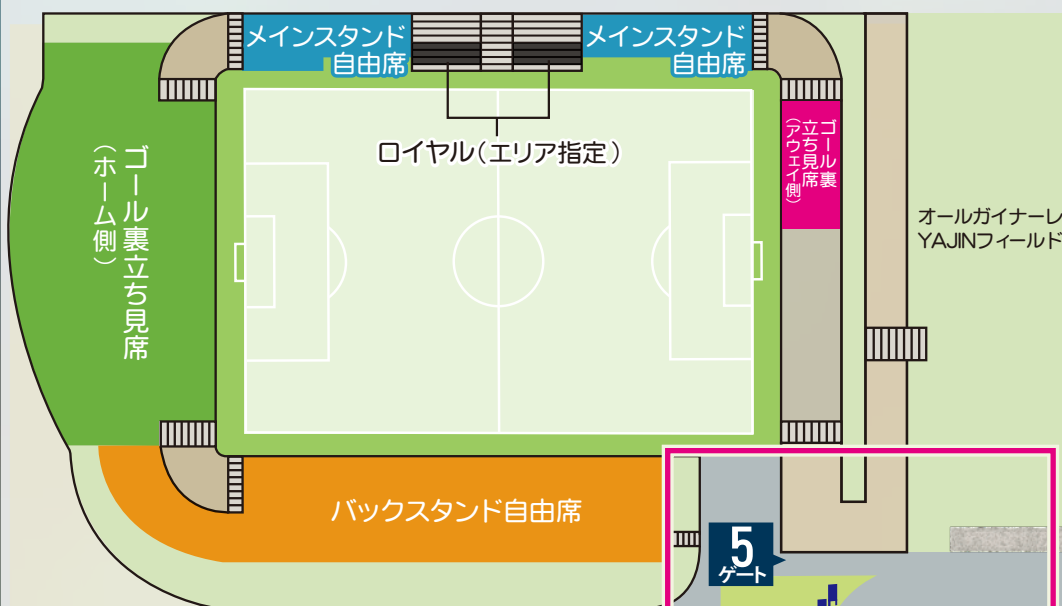

イーアールエー セントラル
☎0858-26-5026

酒井建設はガイナーレ鳥取を応援しています!

GAINARE TOTTORI

STADIUM EVENT MAP

バックスタンド側拡大図

- | | |
|----------|----------|
| 総合案内 | イベントゾーン |
| トイレ | 救護室 |
| おむつ交換 | 再入場口 |
| 授乳室 | AED設置場所 |
| ベビーカー置き場 | 喫煙場所 |
| 自動販売機 | エコステーション |
| 手指消毒 | |

ガイナレ鳥取オフィシャルチア

説明しよう!

ハーフタイムイベント「ガイナスロー」とは、ガイナマンがピッチから観客席に向かってボールを投げ入れる。それを総合案内に持って行くとプレゼントがもらえる最高の企画のことである。

イベント・ブース情報

- D JR西日本ブース**
模擬踏切装置がブース内に設置されます。
・場所 バックスタンド側イベントブース
・時間 10:30~13:00
- 選手サイン会**
どなたでもご参加いただけます。
・場所 バックスタンドイベントエリア
・時間 11:50~12:20
- F 鳥取だらざプロレス**
全2試合とキッズプロレス教室を開校! レスラー達とプロレスのリングを体験しよう!
・場所 スタジアム横フットサルコート 特設リング
・時間 第1試合 10:30~/教室11:15~/第2試合 11:30~