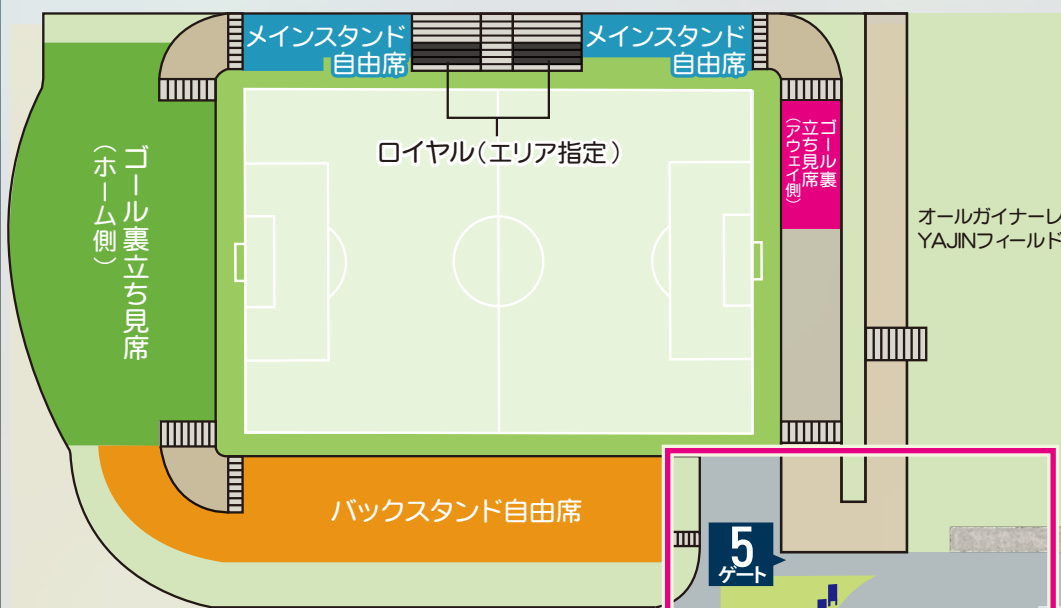

山陰の光を映す

株式会社 **山陰ビデオシステム**
TEL:0859-32-6100 www.s-video.co.jp

お住まいのことなら酒井建設グループへ

総合建設業
有限会社 **酒井建設**
〒682-0023 鳥取県倉吉市山根 622-1 ☎0858-26-5031

不動産を売る買う貸す借りるなら
INOX インスグループ
LIXIL リフォームショップ
0120-125-031

イーアールエー セントラル
0858-26-5026

酒井建設はガイナレ鳥取を応援しています!

STADIUM EVENT MAP

バックスタンド側拡大図

各ブースオープン 10:30~順次

- A** 当日券売場
- B** 総合案内/GGC/ハッピーメモリーズ/オフィシャルグッズショップ「GOGS」(ハーフタイム終了まで)
- C** 救護室/授乳室
- D** とりだいで病院SPMブース (13:00まで)
- E** 米子市HTDブース (13:00まで)
- F** スタジアムグルメ「G's deli」(ハーフタイム終了まで)

- | | |
|----------|----------|
| 総合案内 | イベントゾーン |
| トイレ | 救護室 |
| おむつ交換 | 再入場口 |
| 授乳室 | AED設置場所 |
| ベビーカー置き場 | 喫煙場所 |
| 自動販売機 | エコステーション |
| 手指消毒 | |

お帰りのシャトルバス

【運行時間】 14:50 - 15:50 [随時運行] (15分間隔で運行)
 ※ハーフタイムに帰り便が1便運行いたします