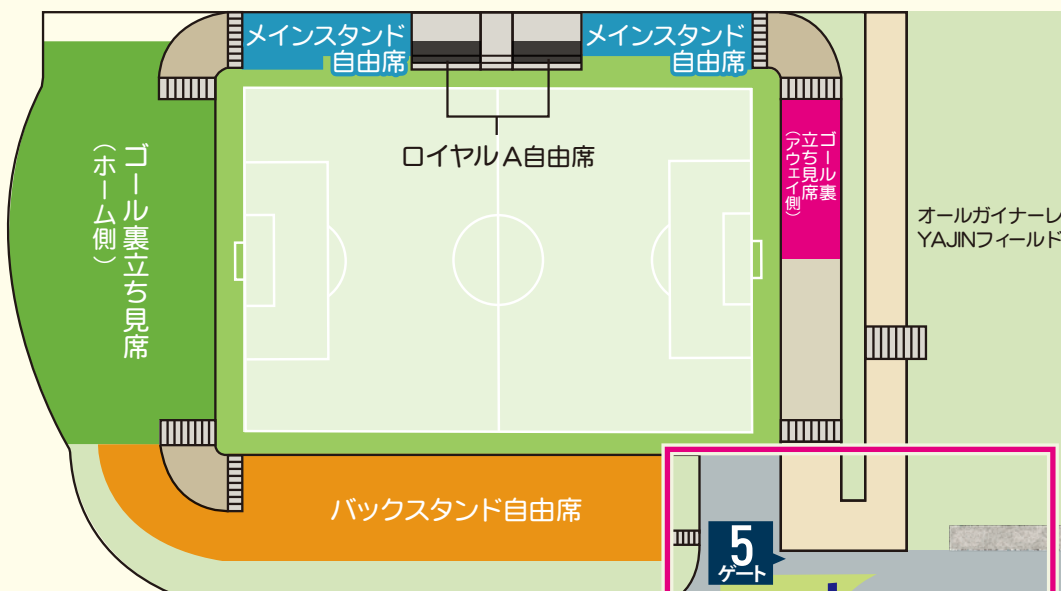

水曜日休館 ※ただし5/1・5/8は開館

10:00~18:00 (最終入館は17:30まで)

観覧料 一般・高大生 ¥1,300(前売¥1,000) ※中学生以下無料

SVS SAN-IN VIDEO SYSTEM 株式会社 山陰ビデオシステム

〒683-0801 鳥取県米子市新聞2丁目1-7 TEL:0859-32-6100

酒井建設

〒682-0023 鳥取県倉吉市山根 622-1 TEL 0858-26-5031

STADIUM EVENT MAP

バックスタンド側拡大図

ご不明な点やご質問は
バックスタンド側
「総合案内」または
ADを付けたスタッフに
お気軽にお声がけ
ください!

お帰りのシャトルバス

【運行時間】 14:50 - 15:50 [随時運行] (15分間隔で運行)
※ハーフタイムに帰り便が1便運行いたします
【経路】 YAJINスタジアム → 米子港臨時駐車場
(所要時間15分)
【料金】 無料

- 総合案内
- トイレ
- おむつ交換
- 授乳室
- ベビーカー置き場
- 自動販売機
- イベントゾーン
- 救護室
- 再入場口
- AED設置場所
- 喫煙場所
- エコステーション

ガイナスロー! 説明しよう!

ハーフタイムイベント「ガイナスロー」とは、ガイナマンがピッチから観客席に向かってボールを投げ入れる。それを総合案内に持って行くとプレゼントがもらえる最高の企画のことである。

イベント・ブース情報

- D 鳥取だらざプロレス**
全2試合とプロレス教室を開校! レスラー達とプロレスのリングを体験しよう!
・場所 スタジアム横フットサルコート 特設リング
・時間 第1試合 10:30~/教室 11:00~11:30
第2試合 11:30~
- 選手サイン会**
どなたでも参加いただけます。
・場所 バックスタンド側イベントエリア
・時間 11:50~12:20