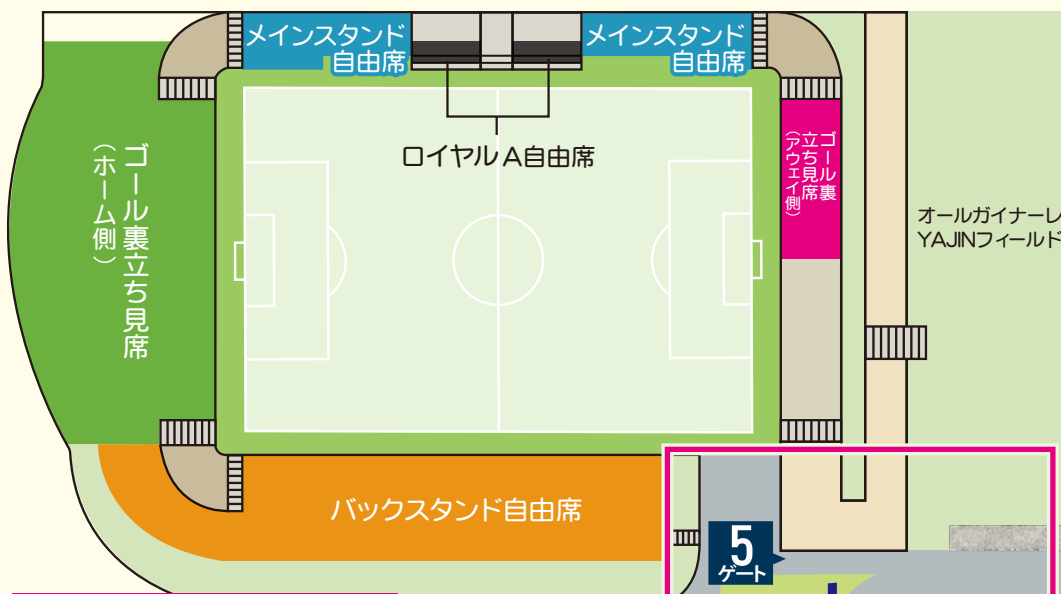

SVS SAN-IN VIDEO SYSTEM 株式会社 山陰ビデオシステム
〒683-0801 鳥取県米子市新聞2丁目1-7 TEL:0859-32-6100

GOOD SMILE. GOOD HOUSE!

酒井建設 有限会社
〒682-0023 鳥取県倉吉市山根 622-1
TEL 0858-26-5031

STADIUM EVENT MAP

ピッチイベントタイムテーブル

ガイナレ鳥取オフィシャルチアパフォーマンス	11:45
ウォーミングアップ	12:15
中海テレビ放送様SPMご挨拶	12:42
ガイナレ魂/選手紹介	12:52
選手入場	12:58
前半キックオフ	13:03
ガイナレ鳥取オフィシャルチアパフォーマンス	13:53頃
後半キックオフ	14:05頃
試合終了	14:50頃