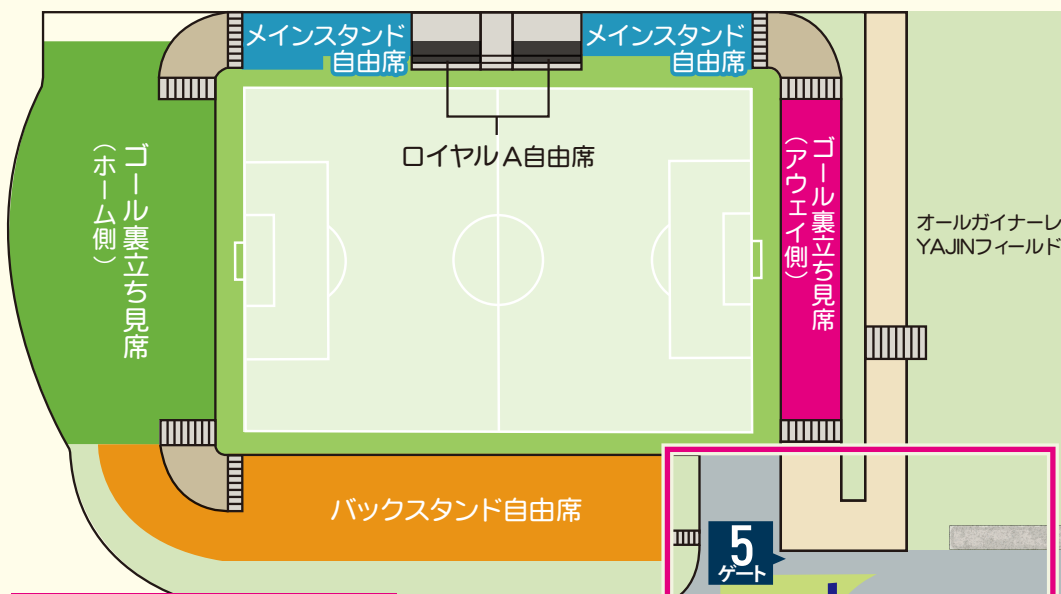

〒682-0023 鳥取県倉吉市山根 622-1
TEL 0858-26-5031

STADIUM EVENT MAP

バックスタンド側拡大図

ご不明な点やご質問は
バックスタンド側
「総合案内」または
ADを付けたスタッフに
お気軽にお声がけ
ください!

ピッチイベントタイムテーブル

ガイナレ鳥取オフィシャルチアパフォーマンス・ガイナマン体操	12:40
ウォーミングアップ	13:15
(株)中海テレビ放送様SPMご挨拶	13:40
ガイナレ魂/選手紹介	13:52
選手入場	13:58
前半キックオフ	14:03
ガイナレ鳥取オフィシャルチアパフォーマンス・ガイナスロー	14:53頃
後半キックオフ	15:05頃
試合終了	15:50頃

ガイナレ鳥取オフィシャルチアダンス&チャリーディング

ガイナスロー! 説明しよう!

ハーフタイムイベント「ガイナスロー」とは、ガイナマンがピッチから観客席へに向かってボールを投げ入れる。それを総合案内に持って行くとプレゼントがもらえる最高の企画のことである。

イベント・ブース情報

選手サイン会

どなたでもご参加いただけます。
・場所 バックスタンドイベントエリア
・時間 12:50~13:20

E インターハイPRブース